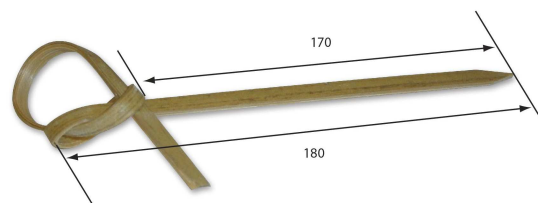

www.sdgsipa.it

naturesse®

Cliente: Standard

Codice prodotto: 11396

Codice EAN: ct. 7611243360283 - conf. 7611243360290

Descrizione articolo: Stecco Bamboo Saigon 180 mm

con scatola (233x95x78h)

Tipologia materiali: Bambù

Peso singolo prodotto: 0,63 g

IMMAGINE E DISEGNO TECNICO /

Le misure sono espresse in mm.

IMBALLO PRODOTTO /

Tipologia scatola: Cartone ondulato avana / PAP 20

Misure esterne scatola: 245 x 650 x 200h mm

Peso lordo scatola: 3,9 kg